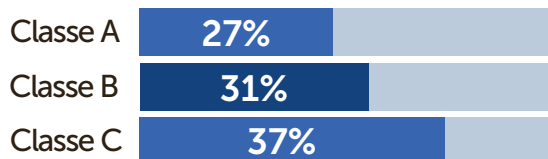

> ABRANGÊNCIA

Piracicaba
Águas de São Pedro
Rio das Pedras
Saltinho
São Pedro

População estimada em
474 mil habitantes*

*Fonte: IBGE